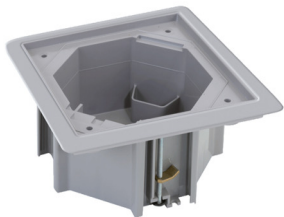

## Cassetta per pavimentazione rialzata, serie K45, installazione in ambiente interno, Grigio

12000TF/23

### Specifiche di prodotto:

- Dimensioni: 161 x 161 mm
- Profondità: 69 mm
- Carico Massimo: 1.000 Kg
- Resistenza al calore: +70°C
- Resistenza al filo incandescente: +650°C
- Resistenza dielettrica: >5 MOhm @ 500 V
- Elettricità dielettrica: Senza perforazione a 2000V @ 50 Hz per 1 minuto

## Descrizione

Cassetta per pavimentazione rialzata, serie K45, installazione in ambiente interno, Grigio